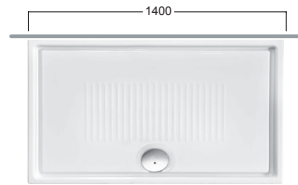

# LIF H3 140x70-120x70-100x70-90x70

CERAMICA - CERAMIC

1400x700  
1200x700  
1000x700  
900x700

Piatti doccia in ceramica H3 con scarico da 90 mm estraibile e di facile manutenzione. Copripiletta tonda. Installazione a filo pavimento o in appoggio. Montaggio con scarico opposto al muro, lato non smaltato opposto alla piletta. Piletta di scarico non inclusa.

Ceramic shower trays H3 featuring removable easy-care 90 mm drain trap. Round-shaped drain cover. Flush-with-the-floor or floor-mounted installation. Assembly with drain trap on opposite side to wall, non-glazed side opposite drain trap. Siphon drainage not inclusive.

Duschwanne in Keramik H3 mit 90 mm Ablauf, herausziehbar und von einfacher Handhabung. Rund Auslauf- Abdeckung. Bodenebene Installation oder Aufsatz. Montage mit Ablauf in Wandgegenrichtung, nicht emailierte Seite dem Ablauf entgegengesetzt. Ablaufsiphon nicht inbegriffen.

Душевой поддон из керамики H3 со съёмным легкоочищаемым сливом 90 мм. Круглой крышка сливного отверстия. Встроенная установка или с опорой на пол. Монтаж со сливом дальше от стены, неэмалированная сторона должна быть противоположна сливному отверстию. Слив не включены.