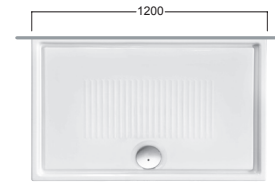

LIF H3 140x70-120x70-100x70-90x70

CERAMICA - CERAMIC

1400x700
1200x700
1000x700
900x700

Piatti doccia in ceramica H3 con scarico da 90 mm estraibile e di facile manutenzione. Copripiletta tonda. Installazione a filo pavimento o in appoggio. Montaggio con scarico opposto al muro, lato non smaltato opposto alla piletta. Piletta di scarico non inclusa.

Ceramic shower trays H3 featuring removable easy-care 90 mm drain trap. Round-shaped drain cover. Flush-with-the-floor or floor-mounted installation. Assembly with drain trap on opposite side to wall, non-glazed side opposite drain trap. Siphon drainage not inclusive.

Duschwanne in Keramik H3 mit 90 mm Ablauf, herausziehbar und von einfacher Handhabung. Rund Auslauf- Abdeckung. Bodenebene Installation oder Aufsatz. Montage mit Ablauf in Wandgegenrichtung, nicht emailierte Seite dem Ablauf entgegengesetzt. Ablaufsiphon nicht inbegriffen.

Receveurs de douche en céramique H3 avec tirette de 90 mm, bonde de vidage extractible et entretien facile. Couverture carrée ou tour. Pose au ras du sol ou avec bord apparent. Montage avec vidange côté mur, côté non émaillé opposé à la tirette. Bonde de vidage pas compris.

Ducha de cerámica H3 con desagüe de 90 mm extraíble y de fácil mantenimiento. Cubredesagüe redondo. Instalación contra el pavimento o apoyado al mismo. Montaje con desagüe opuesto a la pared, lado no esmaltado opuesto al desagüe. Valvula de descarga not incluida.

Душевой поддон из керамики H3 со съёмным легкоочищаемым сливом 90 мм. Круглой крышка сливного отверстия. Встроенная установка или с опорой на пол. Монтаж со сливом дальше от стены, неэмалированная сторона должна быть противоположна сливному отверстию. Слив не включены.

Y1ZZ01

INSTALLAZIONE INSTALLATION